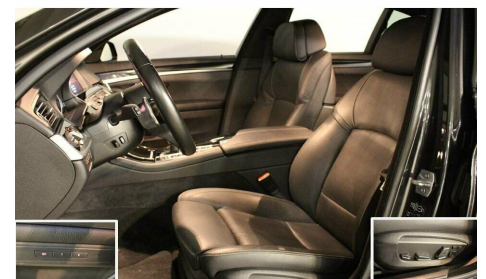

På lager til omg. levering.' Udbetaling kr. 69.956.- Mdr. ydelse kr. 1.999- Restværdi kr. 219.000 -- Beløb er ekskl. moms MÅSKE DANMARKS FLOTTESTE OG BEDST Udstyret M550d - NYPRIS KR. 2 MILL - M550D XDRIVE 381 hk / 740 Nm. - Inkl. Cargaranti frem til d.27/2-2021 - Ekstrem velholdt - M Sports pakke - 20" alu org. BMW -Sophistogrå med brillianteffect metallak - Aut.gear / steptronic / sportsgearkasse - Brake Energy Regeneration - Driving experience switch incl. ECO PRO - Active Protection - Soft-Close-Automatik - Headup display - Skiltegenkendelse - Nøglefri betjening · keyless go - Nøglefri betjening · keyless start - 20" alufælge - Innovations pakke - Comfort pakke - Fulldaut. klima · - 4 Zone klima - Motorkabinevarmer - Alarm - C.lås · fjernb. - Parkeringssensor (for & bag) - M sports m/ratgearskifte - Varme i rat - El-justerbar ratstamme m/memory - Fartpilot m/bremsefunktion - Adaptiv fartpilot - Kørecomputer · - Infocenter - Startspærre - Rullegardiner i bagruder - El-rullegardin i bagrude - Auto. nedbl. bakspejl - Udv. temp. måler - Regnsensor - Sædevarme (for & bag) - Højdejust. forsæder - El indst. forsæder m/memory - Klima komfortsæder med køl - Klima komfort frontrude - Soltag - El-soltag - El-ruder - 4x el-ruder - El-spejle - El-spejle m/varme - Bakkamera - Automatisk start/stop - El betjent bagklap - Fjernbetj. bagklap - Dæktryksmåler (TPMS) - Adaptiv undervogn - Cd/radio - Navigation version proff - Multifunktionsrat · læderrat - Håndfrit til mobil - Bluetooth armlæn - Isofix - Kopholder (for & bag) - Læderindtræk - Splitbagsæde - El komfortsæder m/memory - Lygtevasker · opvarmede - Ambient interior light - Tågelygter - Xenonlys - Bi-xenonlys - Adaptive LED kørellys - Automatisk lys - Fjernlysassistent - Kurvelys - 8 airbags - Abs · antispin · esp og servo - Lane assist - Blindvinkelsassistent - Automatisk nødbremsesystem - BMW shadow-line højglans rudelister - Hvide blink - Indfarvede kofangere - Hækspoiler - Tonedede ruder · - Ekstra tonede ruder i bag - BMW hifi system - Ikke ryger - Lev. nysynet - Service ok - El-svingbar ræk - 19" næsten nye vinterhjul (kr. 8.000 --) - Diesel partikel filter Dokumentgebyr kr. 4.999 -- Nummerplader kr. 1.180 -- Har vi ikke din drømmebil · så lad os hjælpe med at finde den til dig. Ved henvendelse · oplys køretøj T1256 Mulighed for attraktiv forsikring og omfattende teknisk garantiforsikring. Med forbehold for indtastningsfejl.